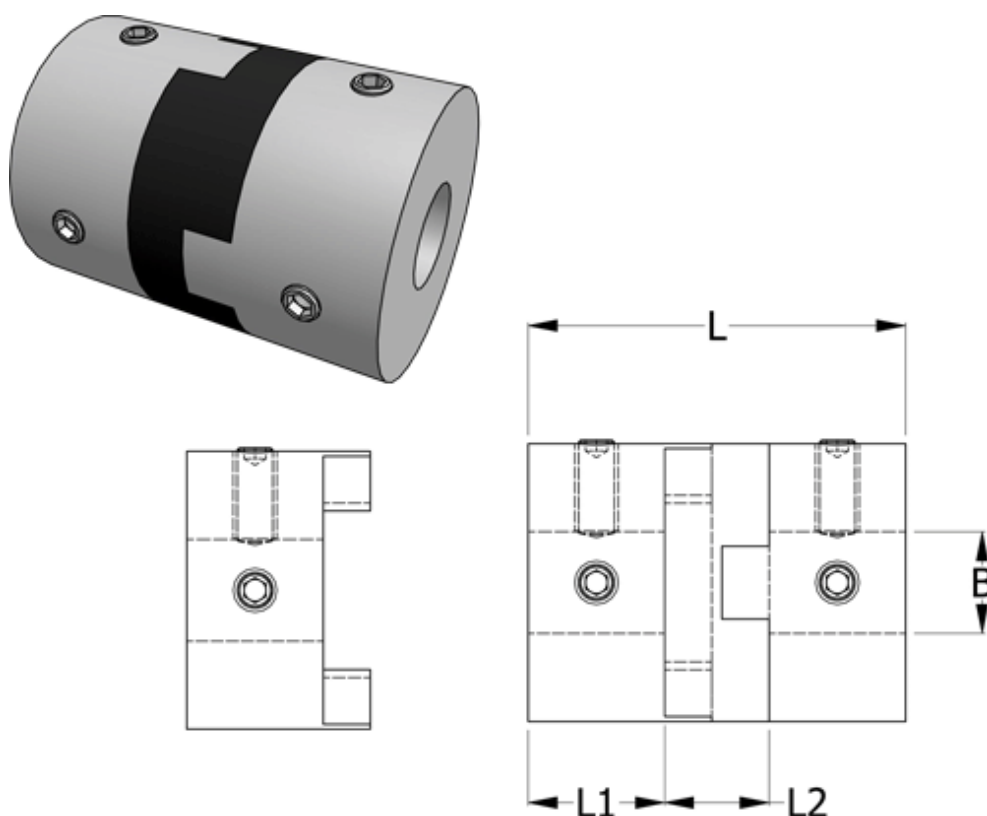

Varenummer: 33214501920  
Beskrivelse: Oldham koblingsnav 450H19.20 ALU  
med pinolskrue og gennemgående boring 5

## Mål

B1 = 5  
D = 19.1  
L = 26  
L1 = 9.4  
L2 = 7.2

Moment (Nm) = 1.7

Note: Overnævnte varenr. er kun for et koblingsnav. Der går 2 koblingsnav og 1 element til 1 komplet kobling

Skrue = M5